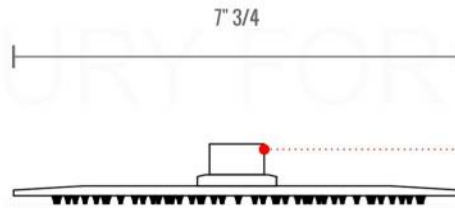

RONDO RAIN SHOWER HEAD (ARR8)

RONDO 2 WAY VALVE (ARRS2V)

RONDO TUB FILLER (ARTF8)

RONDO 17" WALL MOUNT SHOWER ARM (ARWB17)

RONDO 2 WAY VALVE (ARRS2V)

CONFIG.01

RAIN SHOWER W/HANDHELD

CONFIG.02