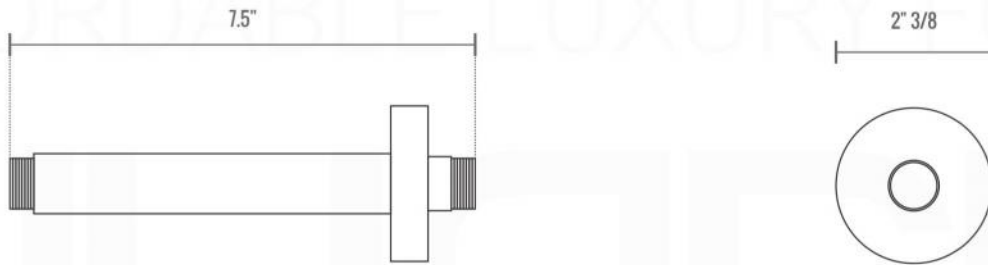

## RONDO 6" CEILING BAR ( ARCB6 )