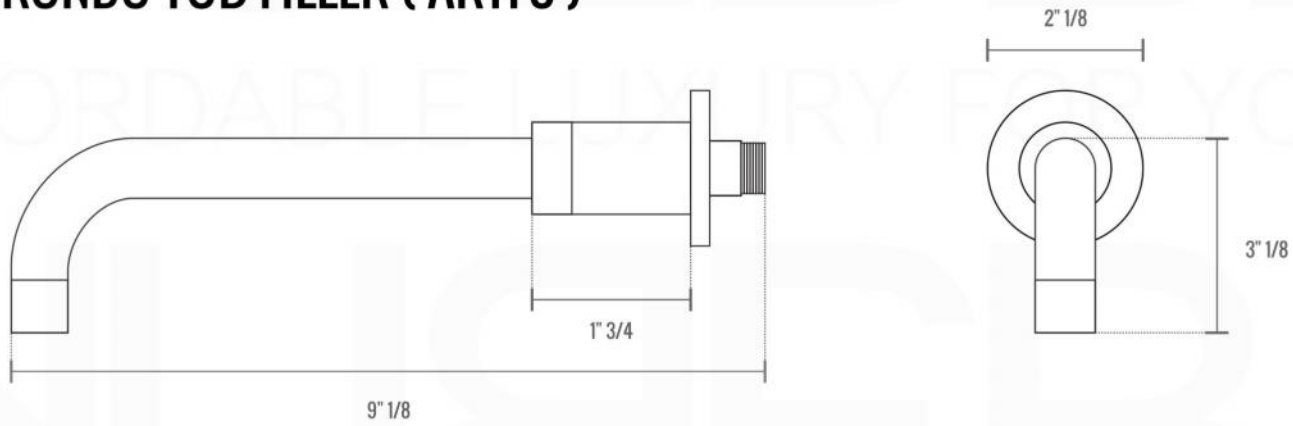

RONDO TUB FILLER (ARTF8)