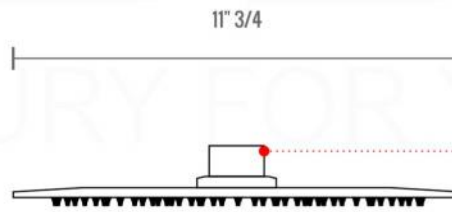

RONDO 6" CEILING BAR (ARCB6)

RONDO RAIN SHOWER HEAD (ARR12)

RONDO 2 WAY VALVE (ARRS2V)

RONDO TUB FILLER (ARTF8)

RONDO 2 WAY VALVE (ARRS2V)

CONFIG.01

RAIN SHOWER W/HANDHELD

CONFIG.02