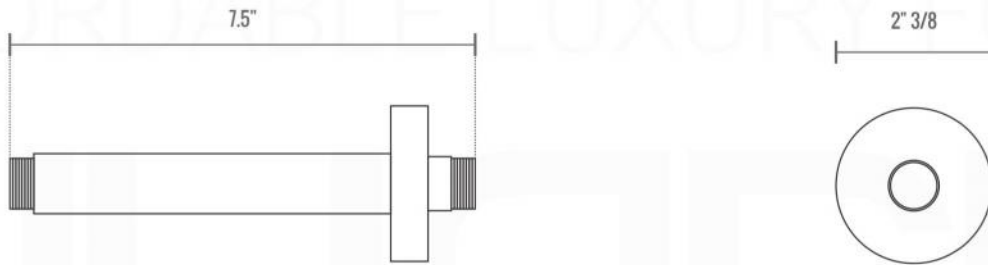

RONDO 6" CEILING BAR (ARCB6)

RONDO RAIN SHOWER HEAD (ARR12)

RONDO 2 WAY VALVE (ARRS2V)

RONDO TUB FILLER (ARTF8)

RONDO 2 WAY VALVE (ARRS2V)

CONFIG.01

RAIN SHOWER W/HANDHELD

CONFIG.02